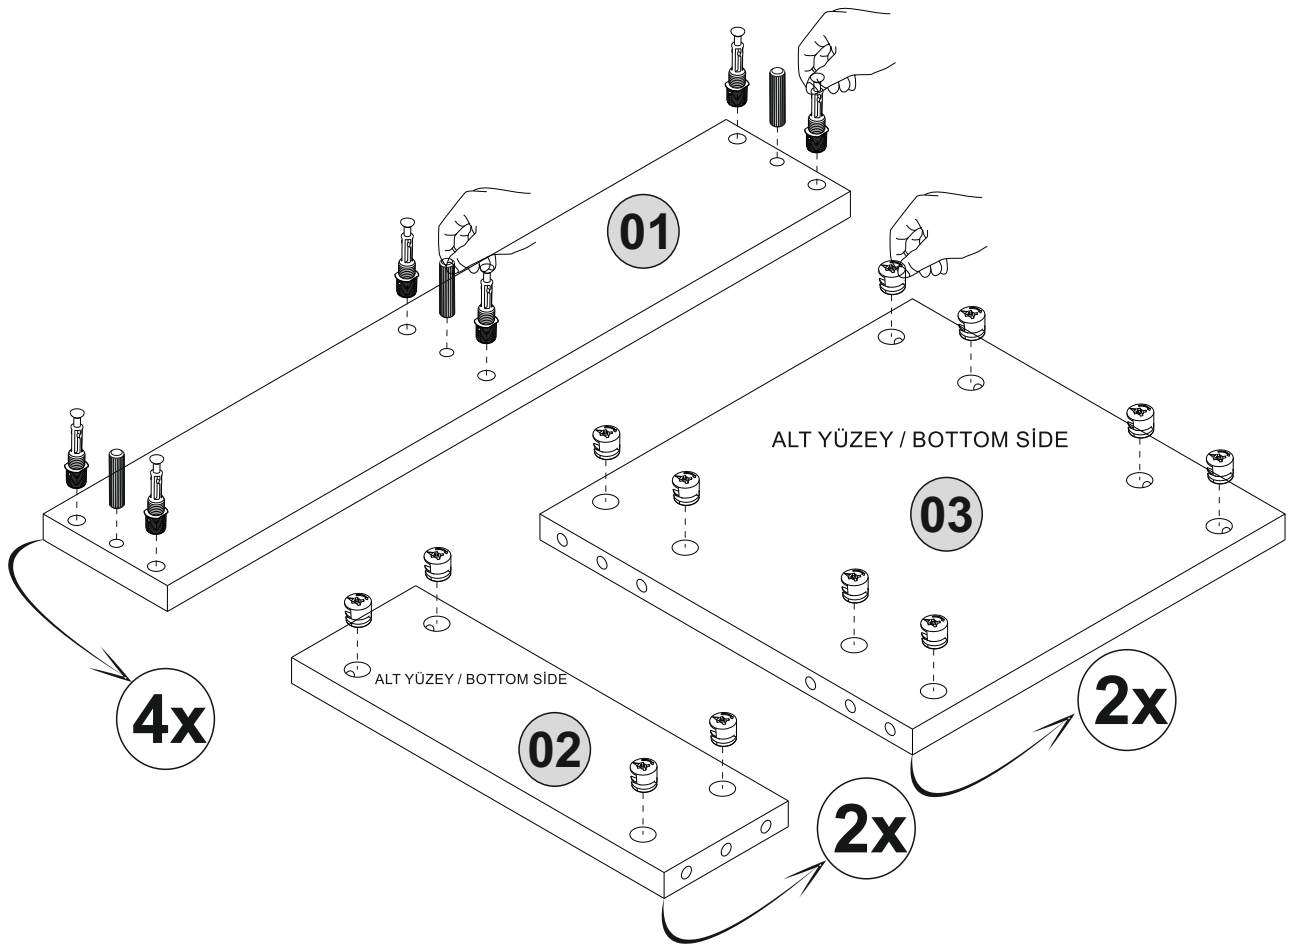

DİKKAT !!

Ürünlerimiz minifiks sismetlidir.
Lütfen montaj işlemine geçmeden önce
aşağıdaki bilgilendirmeyi anlamaya
çalışın.

ATTENTION !!

Minifix is the main connection material
used in Decortie products. Before
starting assembly, please check the
drawings below.

A04

A23

A22

1. step

2. step

3. step

4. step

Bu modül iki kiři tarafından kurulmalıdır
This module should be assembled by two people.

AKSESUAR LİSTESİ / ACCESSORY LIST

A22 Minifix k18  24x	A23 Minifix M10  24x	A04 Ø8  12x	A12 4 SW  1x	A06 18 mm  24x
A08  4x				

PARÇA TANILAMA / GENERAL VIEW

1. step

2. step

3. step

4. step

A06